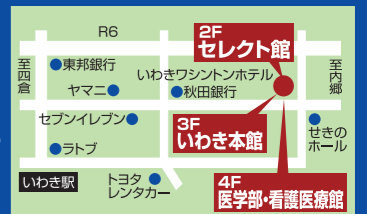

受付電話時間 コミュニケーション・スタジオ
10:00~21:00
(日・祭日も営業)

成績を上げるのは… いち対1 完全自習室完備! だから安心!

お問い合わせは

0120-34-5460

フリーダイヤル

みんなよくなる

合格でよろこぶ

(携帯電話・PHSでもご利用できます)

http://www.meigaku.co.jp

名門学館いわき

検索