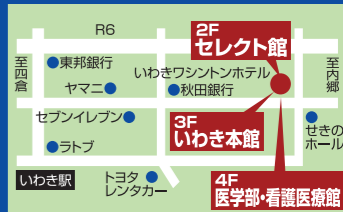

医学部・看護・医療系

医療系大学進学コース好評!

医薬部・看護医療系を専門的に対策(自習室完備)

2022人気の高い学部の予想は?

- ① 情報系学部学科
- ② 医学・薬/歯学・医療系・生命生物系学科
- ③ 教員養成系・心理系・法学系学部学科

2022年共通テスト対策

- 国語「知識の活用法」「事実と意見の区別」「筆者の主張」「回答の根拠」以上の内容を徹底対策
- 英語「要点把握」「情報読み取り」「継続力」「速読力」を徹底対策
- 数学「迅速かつ正確な計算力」「解決能力」「数学的問題把握の考察力」を徹底対策

河合塾全統模試(高校生・既卒生)  
新教研統一模試(中学生)

いわき法人会加盟  
プロの1対1指導・家庭教師派遣

MG 名門学館® & 予備校部

医学部・看護医療館 いわき本館 セレクト館  
いわき市平字1町目2 ワンツービル

☎0246-22-4800 (代表)

受付電話時間 コミュニケーション・スタジオ  
10:00~21:00  
(日・祭日も営業)

いち対1指導の名門 完全自習室完備! だから安心!