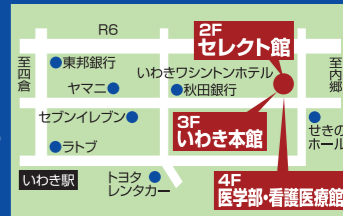

いち対1指導の名門 完全自習室完備！だから安心！

お問い合わせは

0120-34-5460

(携帯電話・PHSでもご利用できます)

<http://www.meigaku.co.jp>

名門学館いわき

検索

夏期講習生募集！

既卒生・中退者・通信教育生に好評！

予備校部

感染に不安なく
いわきで首都圏レベルの
授業が受講できる

一流プロ講師の1対1指導

医学部・看護・医療系

医療系大学進学コース好評！

医薬部・看護医療系を専門的に対策(自習室完備)

2022人気の高い学部の予想は？

- ① 情報系学部学科
- ② 医学・薬/歯学・医療系・生命生物系学科
- ③ 教員養成系・心理系・法学系学部学科

2022年共通テスト対策

- 国語「知識の活用法」「事実と意見の区別」「筆者の主張」「回答の根拠」以上の内容を徹底対策
- 英語「要点把握」「情報読み取り」「継続力」「速読力」を徹底対策
- 数学「迅速かつ正確な計算力」「解決能力」「数学的問題把握の考察力」を徹底対策

河合塾全統模試(高校生・既卒生)
新教研統一模試(中学生)

いわき法人会加盟
プロの1対1指導・家庭教師派遣

MG **名門学館®**
& 予備校部

医学部・看護医療系 いわき本館 セレクト館
いわき市平字1町目2 ワンツービル

☎0246-22-4800 (代表)

受付電話時間 コミュニケーション・スタジオ
10:00~21:00
(日・祭日も営業)