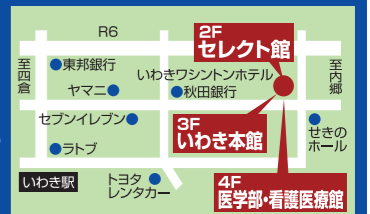

2022人気の高い学部の予想は？

- ① 情報系学部学科
- ② 医学・薬/歯学・医療系・生命生物系学科
- ③ 教員養成系・心理系・法学系学部学科

2022年共通テスト対策

- 国語「知識の活用法」「事実と意見の区別」「筆者の主張」「回答の根拠」以上の内容を徹底対策
- 英語「要点把握」「情報読み取り」「継続力」「速読力」を徹底対策
- 数学「迅速かつ正確な計算力」「解決能力」「数学的問題把握の考察力」を徹底対策

河合塾全統模試(高校生・既卒生)
 新教研統一模試(中学生)

いわき法人会加盟
 プロの1対1指導・家庭教師派遣

名門学館® & 予備校部

医学部・看護医療系 いわき本館 セレクト館
 いわき市平字1町目2 ワンツービル

☎0246-22-4800 (代表)

受付電話時間 コミュニケーション・スタジオ
10:00~21:00
 (日・祭日も営業)

いち対1指導の名門 完全自習室完備! だから安心!

お問い合わせは